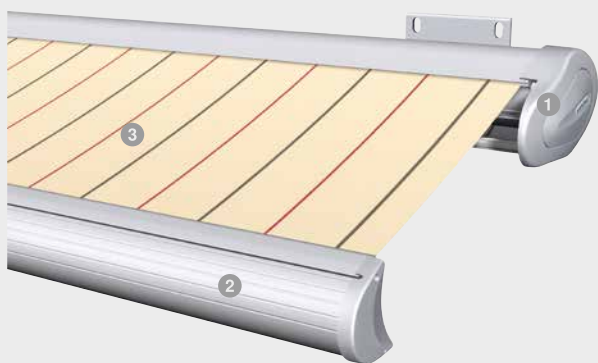

# Kassetten-Markise K60

Informationen im Überblick

*Der SonnenLichtManager*

## Kassetten-Markise K60

- 1 Kassette
- 2 Ausfallprofil
- 3 Bespannung

### ► Ihre Vorteile

- Zuverlässiger Schattenspender für große Flächen
- Angenehmer Sichtschutz in Kombination mit Seiten-Markise oder Volant-Rollo
- Vielfältige Gestaltungsmöglichkeiten mit einer umfangreichen Farb- und Stoffauswahl
- Montage in geschützter und ungeschützter Lage dank geschlossener Kassette möglich
- WMS Komfort-Steuerung für höchsten Komfort

### ► Merkmale

- Baugrenzwerte:
  - max. Breite: 7.000 mm
  - 13.500 mm (gekuppelte Anlage)
- max. Ausfall: 4.000 mm
- max. Neigungswinkel: 35° (bei verstellbarer Konsole)
- Kassette: 240x165 mm
- Gelenkarm: Kraftübertragung durch Kette oder Seil, optional Segment
- Antrieb: Motor, optional: Funkmotor, Solar-Antrieb, Kurbel
- Pulverbeschichtet gem. WAREMA Farbwelt
- Bespannung: Acryl Standard/Lumera, optional Acryl All Weather, Acryl Perfora, Soltis 92
- Brillante Extras: Volant, Volant-Rollo mit Kurbel/Motor oder WMS Komfort-Steuerung, LED-Stripe Lichtschiene, Heizstrahler, WMS Windsensor, Tuchbeschriftung (Siebdruck)
- Wand- und Deckenmontage, Dachsparrenmontage